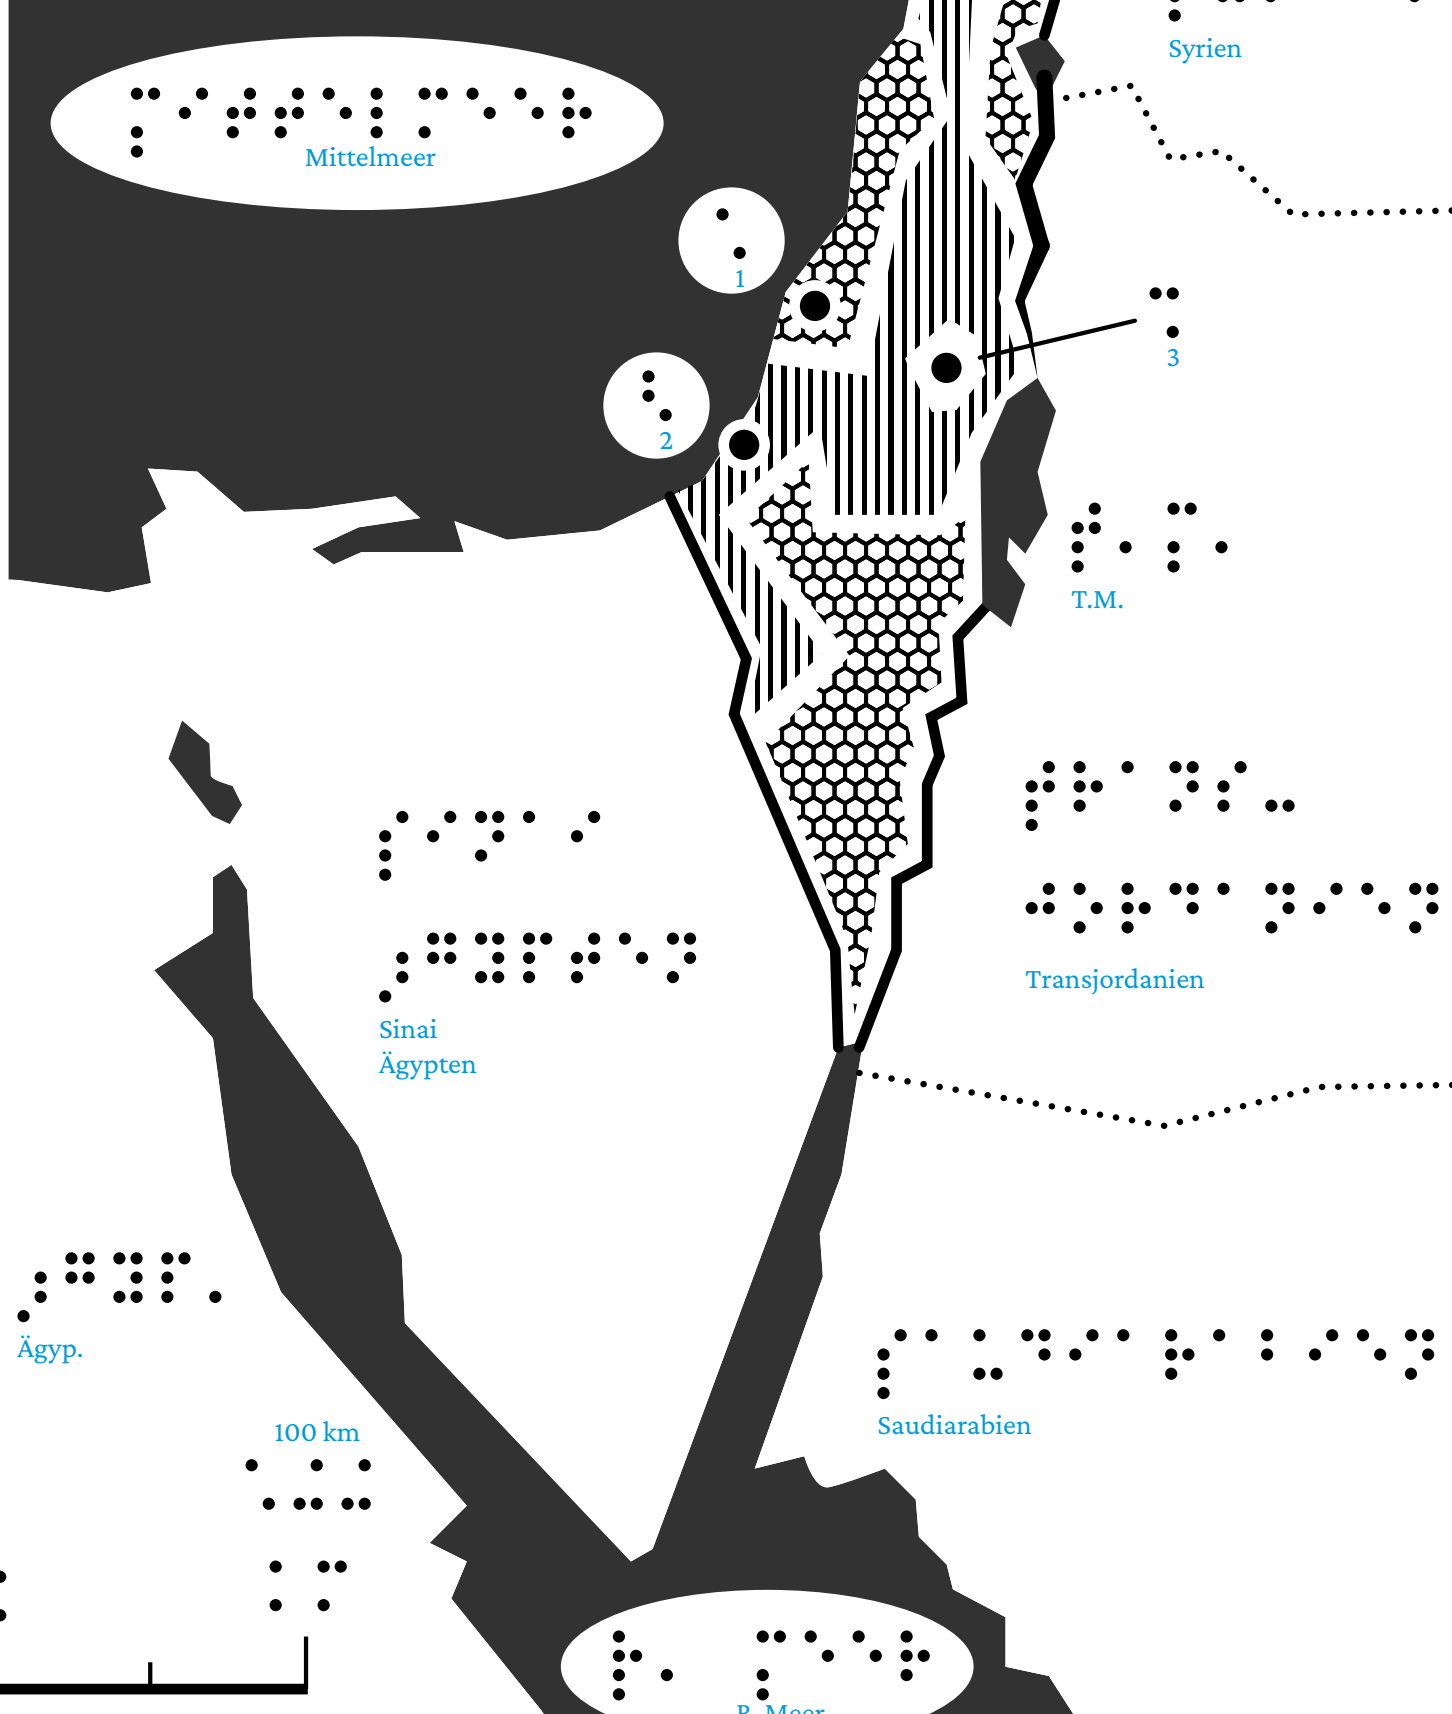

Israel: UN Teilungsplan 1947

Lib.

Syrien

Mittelmeer

Syrien

1

3

2

T.M.

Sinai
Ägypten

Transjordanien

Ägyp.

100 km

Saudiarabien

0

R. Meer