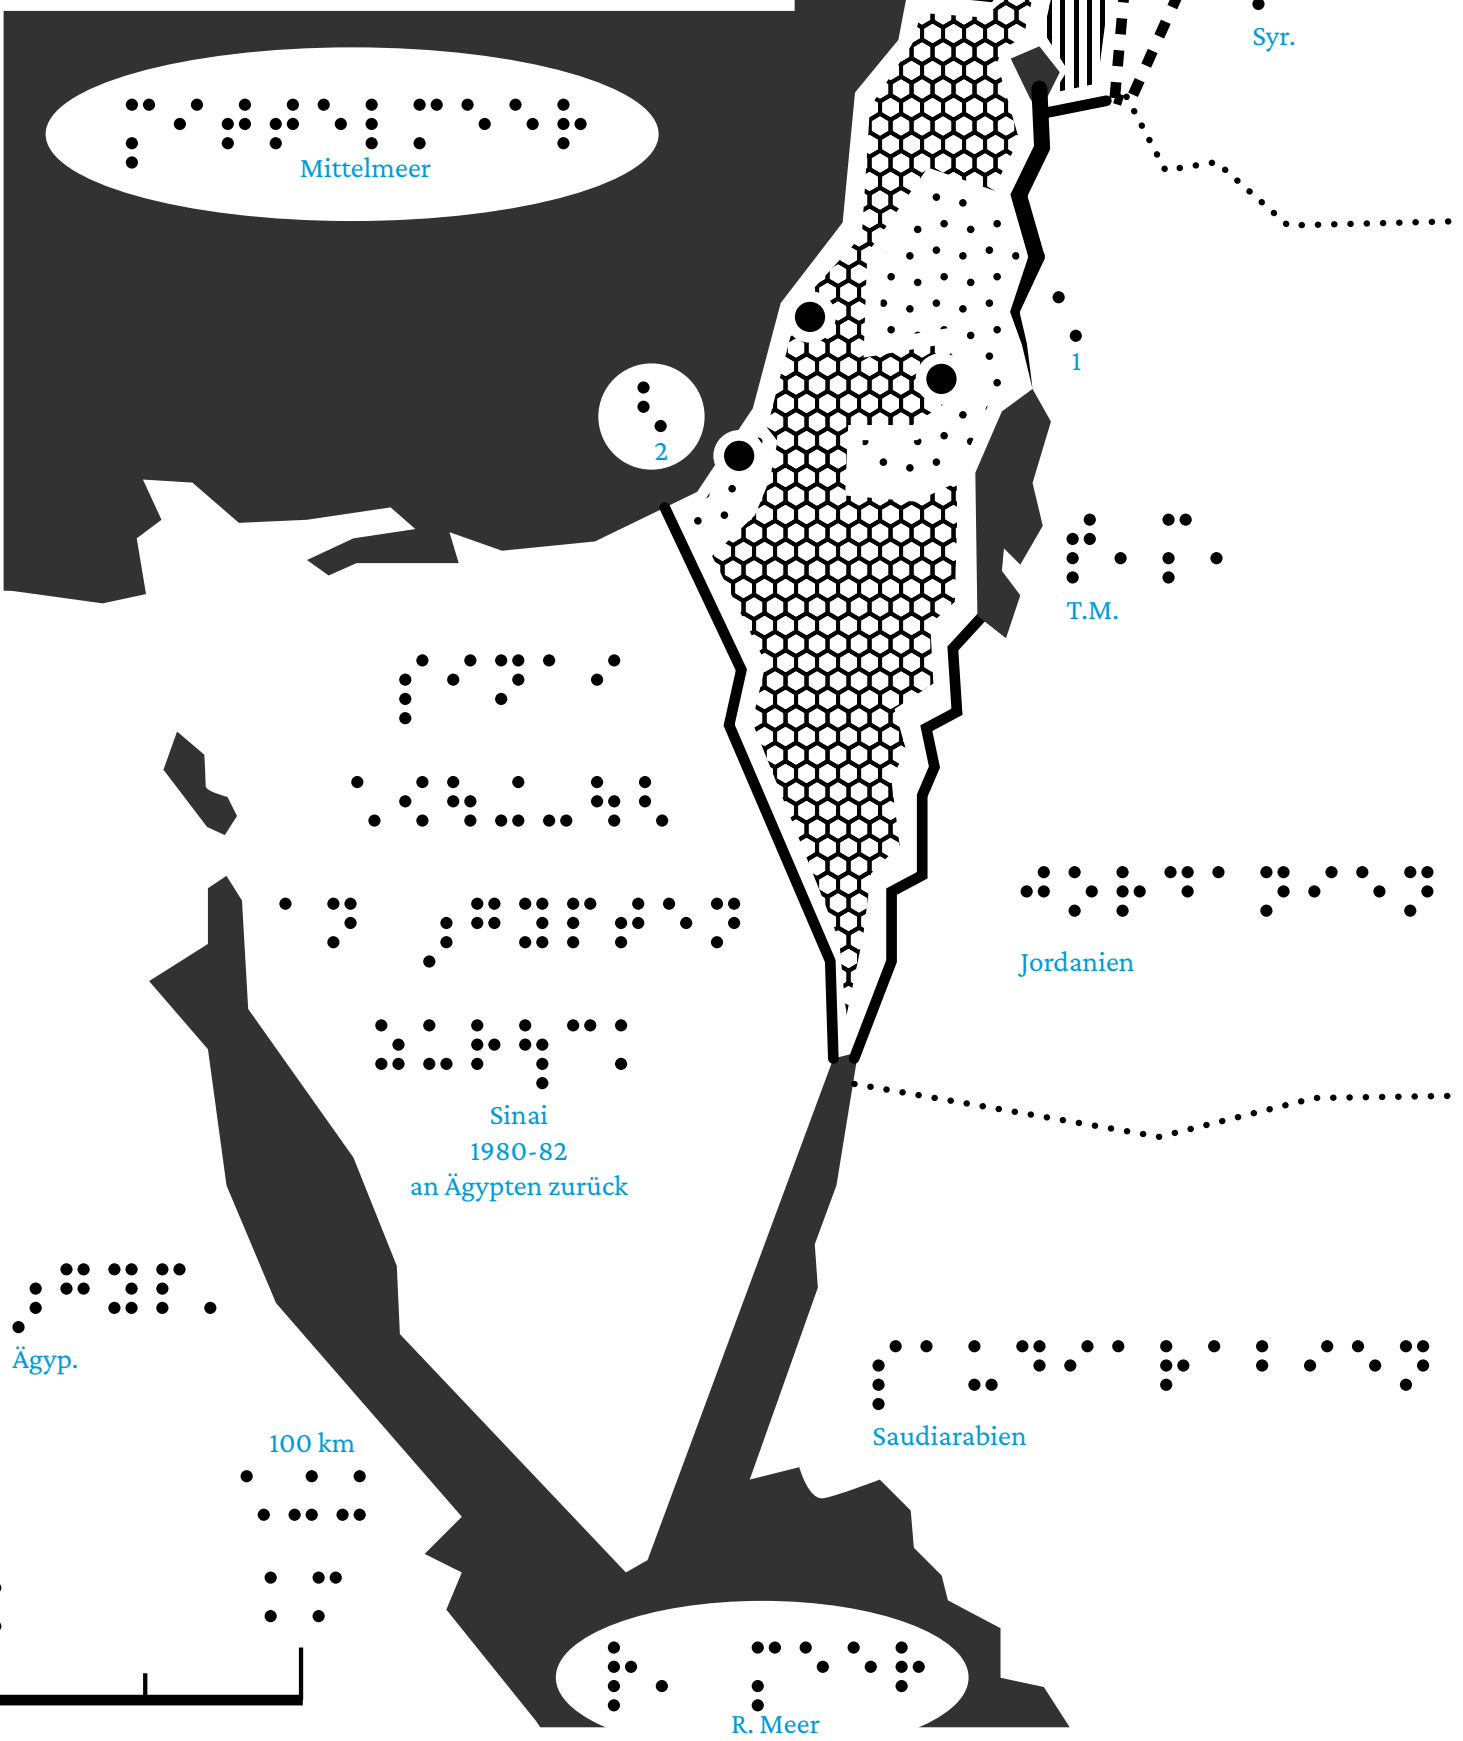

Israel und seine arabischen Nachbarn seit 1994

Israel und seine arabischen Nachbarn seit 1994

Lib.

Syr.

1

T.M.

Jordanien

Saudiarabien

Ägyp.

Sinai
1980-82
an Ägypten zurück

100 km

0

R. Meer

Mittelmeer